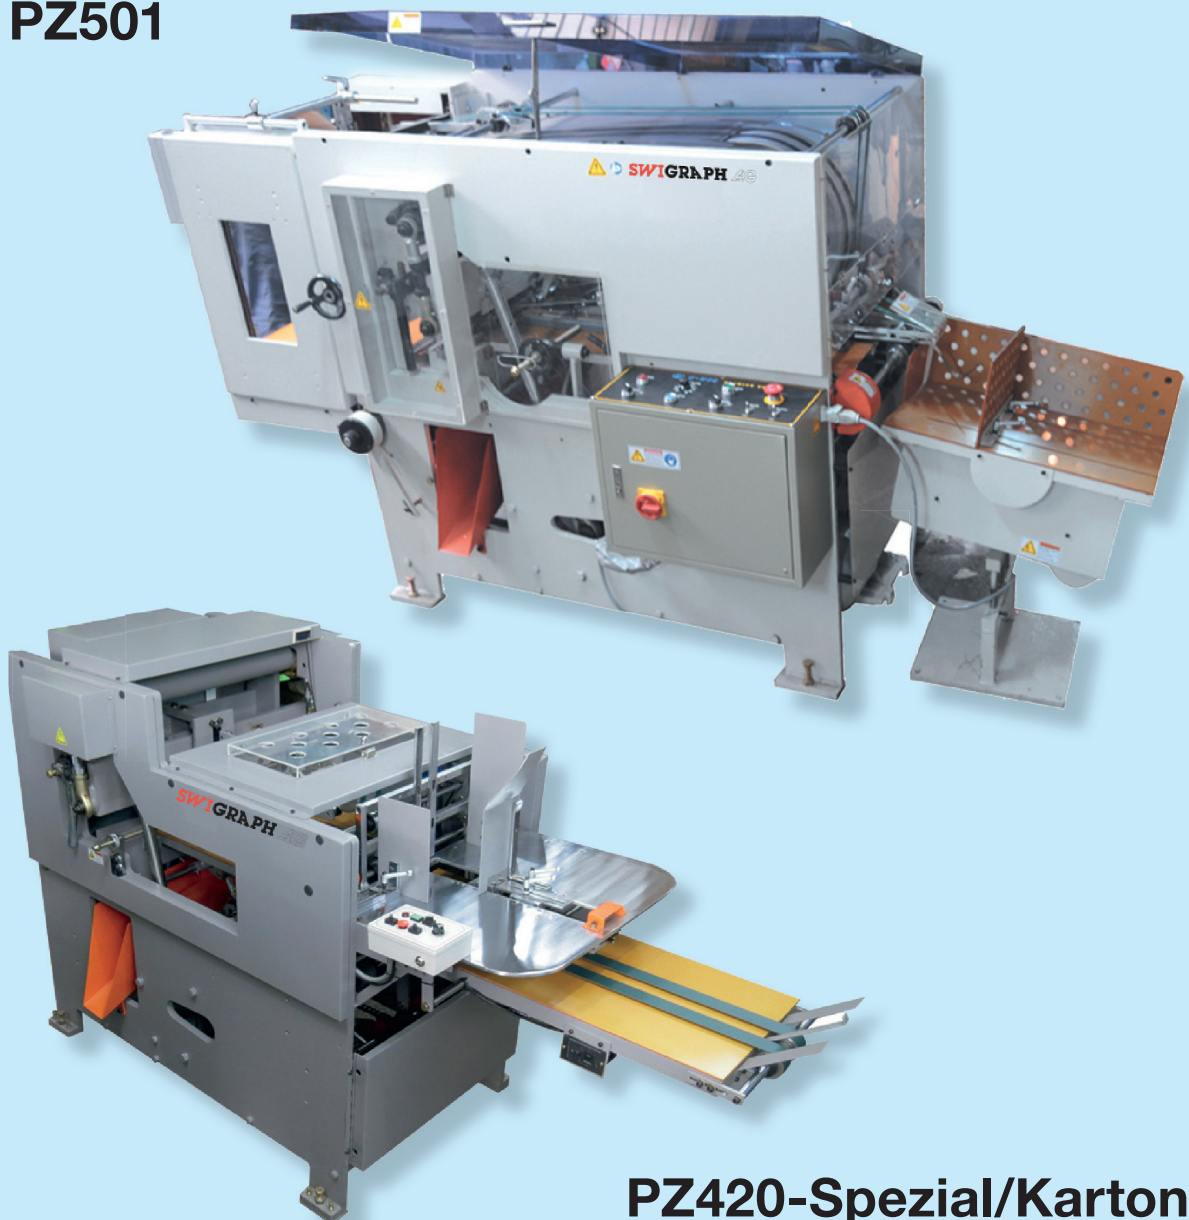

Automatic Punching Machines
Perforeuses automatiques
Automatische Stanzmaschinen

PZ501

PZ420-Spezial/Karton

PZ501

PZ420-Spezial/Karton

SWIGRAPH AG

Rosswiesstrasse 29 · CH-8608 Bubikon/SWITZERLAND

Phone +41 55 243 20 60 · Fax +41 55 243 20 10 · e-Mail: bind@swigraph.ch · www.swigraph.ch